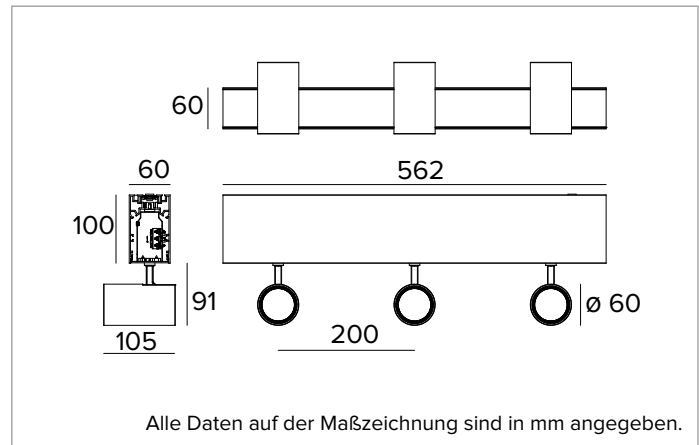

1T7327DA | LOGICO System - Decken/Pendelleuchte - Strahlermodul

Lineares Modul mit professionellen ausrichtbaren LED-Strahlern für die Installation als Decken- oder Hängeleuchte

	4000K	H(m)	D(m)	Emax(lx)
	Ra90		31°	
Fixture Power	15W	1	0.56	4830
Source Flux	1964lm	2	1.12	1208
Fixture Flux	1518lm	3	1.67	537
Efficacy	100lm/W	4	2.23	302
TS813	Imax=2460cd/klm	Imax	4830cd	5
			2.79	193